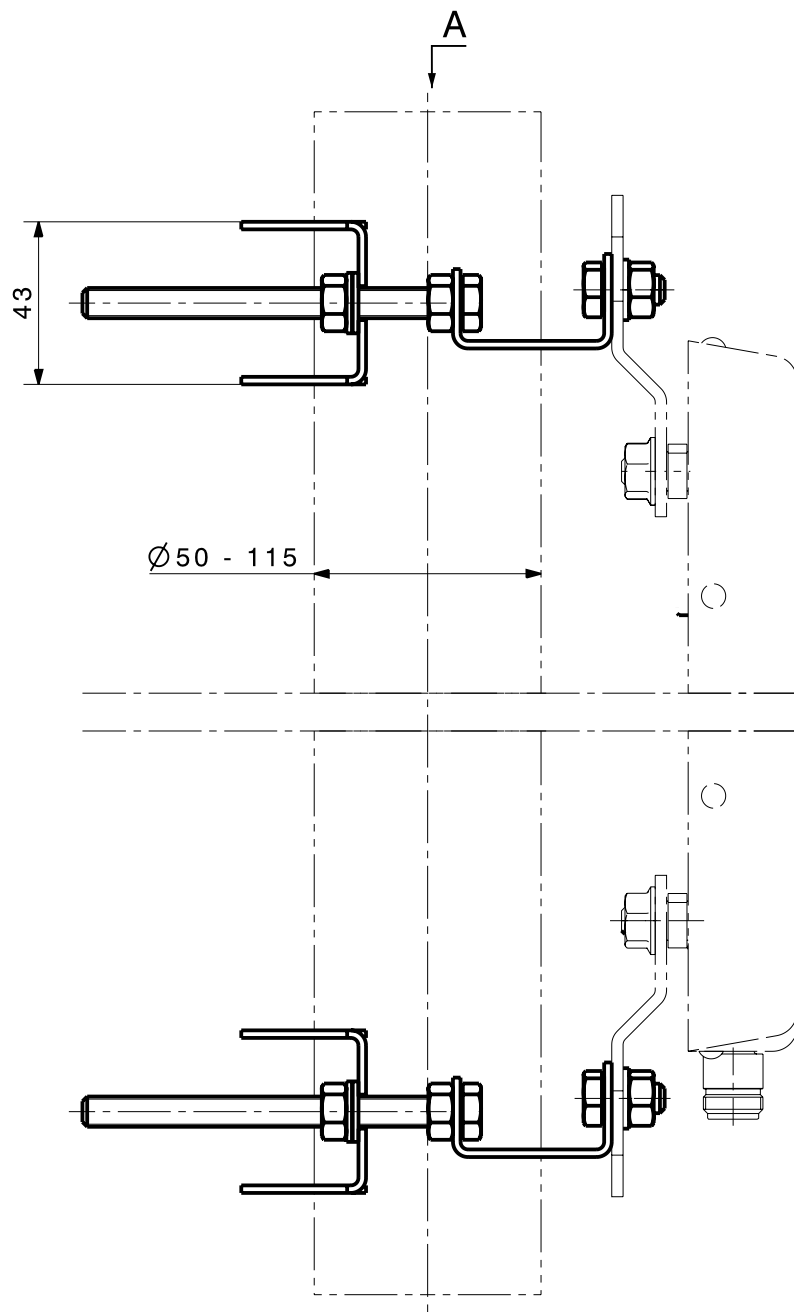

type / Typ: 9091.99.0194			
dimensions in millimeter [mm]	part no. / Teile Nr.:	PRO-00072704	D sheet/Blatt XX / XX
description / Beschreibung		drawing-no. / Zeichnungsnr.	Release
9091.99.0194 dimension_sketch		DOU-00072704	D