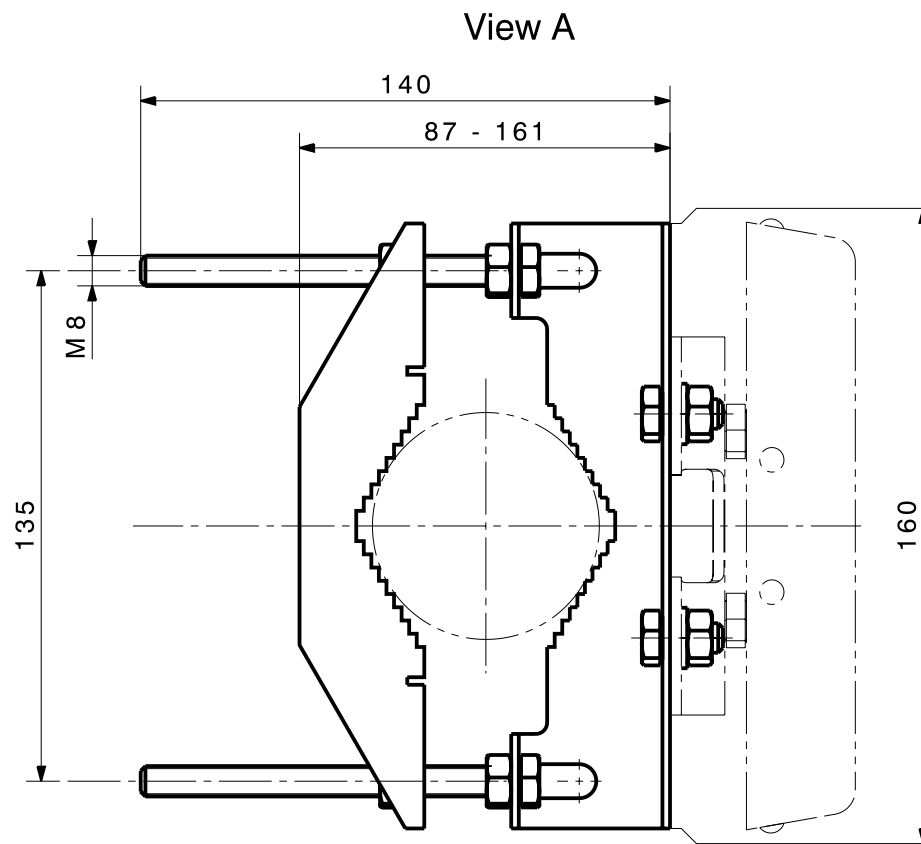

type / Typ: 9091.99.0194			
dimensions in millimeter [mm]	part no. / Teile Nr.:	PRO-00072704	D sheet/Blatt XX / XX
description / Beschreibung		drawing-no. / Zeichnungsnr.	Release
9091.99.0194 dimension_sketch		DOU-00072704	D